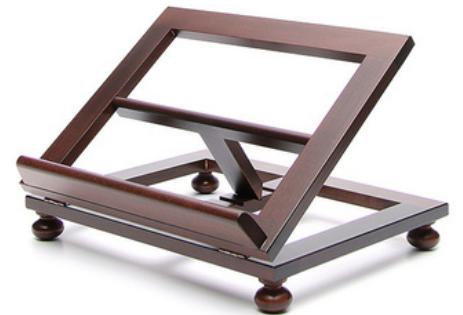

7006- leggio da altare cm. 30x35